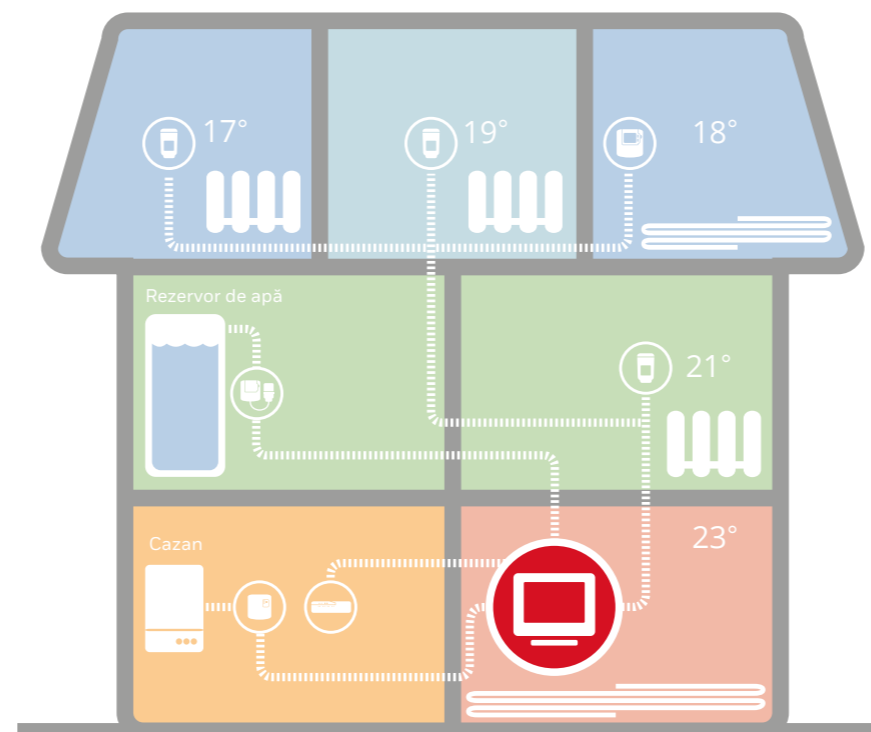

Instalați evohome și gata!

CONTROLERUL EVOHOME

Controlerul este creierul sistemului dumneavoastră evohome, permițându-vă să instalați și să controlați până la 12 zone. Are:

- Ecran tactil wireless color
- configurare asistată, ușor de urmărit
- Opțiuni de montare pe masă sau pe perete

CAPETE TERMOSTATICE ELECTRONICE

Măsurați și controlați wireless temperatura din fiecare cameră, cu capete termostactice electronice:

- Comunicare bidirecțională continuă cu controlerul evohome
- Instalare ușoară
- Funcția „Fereastră deschisă”, care oprește radiatorul atunci când temperatura din cameră scade
- Setare de protecție împotriva înghețului
- Sunt disponibile opțiunile HR92 sau HR91, cu sau fără control local al temperaturii

ÎNCĂLZIRE ÎN PARDOSEALĂ

HCE80

Vane MT4

Controlați încălzirea și răcirea prin pardoseală pentru 5 zone de temperatură standard cu HCC80/HCE80, cu extindere la 8 zone folosind modulul HCS80:

- Comunicare bidirecțională continuă cu afișajul evohome
- Compatibilitate pentru încălzire și răcire
- Până la 8 zone și 3 actuatoare termice pe zonă
- Control integrat al pompei

TERMOSTAT DE CAMERĂ

DTS92

T87RF

DTS92 și T87RF măsoară wireless temperatura camerei și permit controlul ușor al temperaturii în cazul încălzirii în pardoseală sau atunci când se folosesc mai multe radiatoare într-o singură zonă.