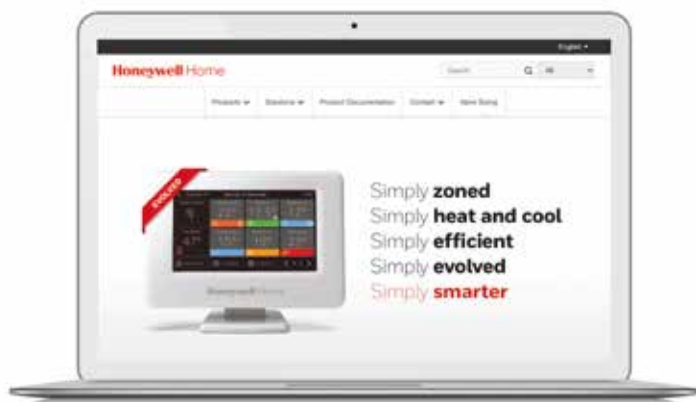

vă ajută să vă găsiți zona de confort

evohome este simplu de instalat și ușor de întreținut.

Ca instalator evohome, nu ești niciodată singur.

Noi oferim asistență end-to-end oricând este necesar, de la sugestii și sfaturi utile la cursuri complete.

Perfecționați-vă abilitățile și luați parte la revoluția inteligentă cu evohome:

homecomfort.resideo.com/evohome