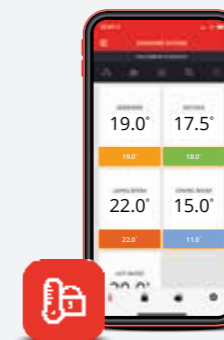

CONTROL INTELIGENT

Evohome poate fi controlat simplu, oricum și oriunde:

- Local în cameră
- Central de la afișaj
- De la distanță, prin aplicație
- Prin asistentul vocal