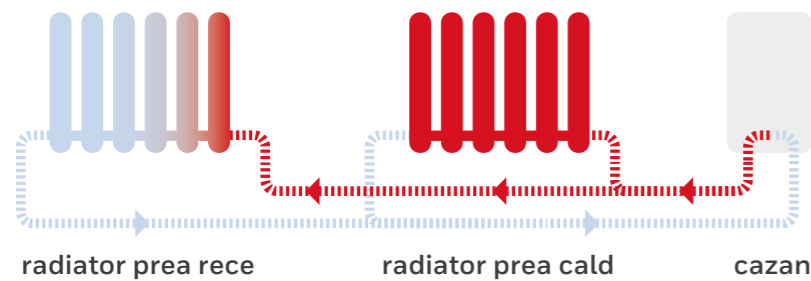

Confort sporit și consum redus de combustibil atunci când echilibrarea hidraulică conlucrează cu evohome

Radiatoarele lente sau reci, zgomotul produs de sistem, facturile mari de încălzire și service-ul costisitor sunt consecințele unui sistem de încălzire dezechilibrat. Echilibrarea hidraulică este modul în care pot fi evitate aceste consecințe, iar cu evohome este o combinație excelentă.

Prin optimizarea distribuției apei în sistemul de încălzire, echilibrarea hidraulică sporește confortul general și viteza cu care se încălzesc din nou radiatoarele după răcire.

🌡️ **Mai mult confort** prin distribuția optimă a căldurii în toate radiatoarele și camerele

💰 **Costuri reduse cu energia**, pentru că toate componentele funcționează mai eficient

🔊 **Un sistem echilibrat în mod permanent** înseamnă că radiatoarele și țevile nu mai „fluieră”

🔧 **Instalare ușoară**

Instalație de încălzire centrală prost echilibrată:

Consum mare de combustibil posibil în camerele reci.

Instalație de încălzire centrală reglată corect