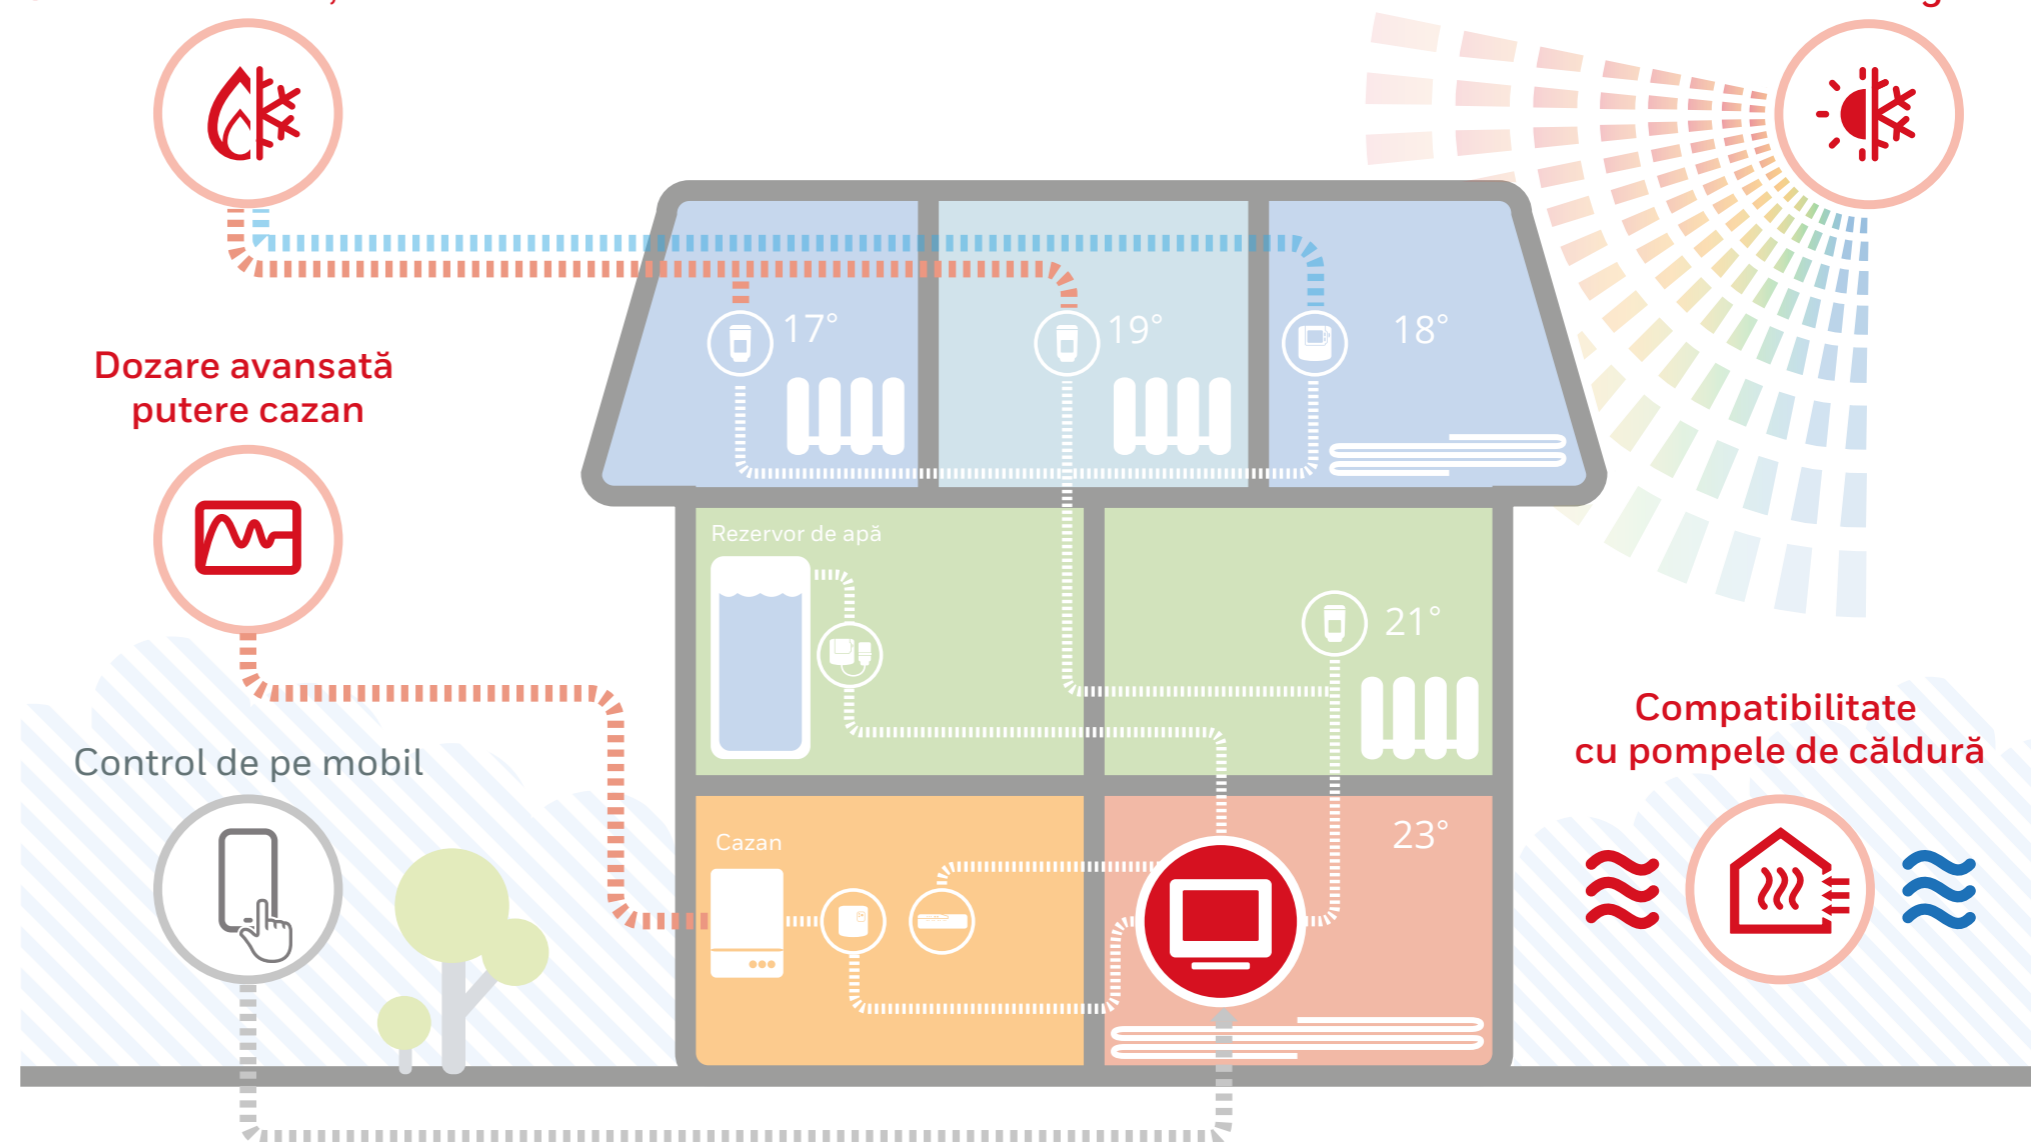

evohome vă permite să gestionați cu ușurință temperatura din locuință, separat în fiecare cameră, fie local, fie de la distanță, prin intermediul aplicației. Această soluție inteligentă all-in-one este wireless, conectată, simplă de instalat și ușor de utilizat. Și, pentru că este atât de versatil, este singurul sistem inteligent de zonare de care veți avea nevoie.

FUNCȚIILE EVOHOME

- Zonare inteligentă – până la 12 zone controlate separat
- Wireless – instalare ușoară, fără a strica decorul
- Conectat – Wi-Fi încorporat pentru acces de la distanță prin intermediul unei tablete sau al unui smartphone
- Control acolo unde este necesar – local în cameră, central de pe afișaj, de la distanță prin intermediul aplicației sau prin asistenții vocali smarthome
- Funcționează cu IFTTT, Google Assistant și Amazon Alexa
- Program pentru 7 zile / 6 perioade pentru fiecare zonă în parte
- Afișaj tactil color

Controlul temperaturii pentru încălzire și răcire

Dozare avansată putere cazan

Control de pe mobil

Climă inteligentă

Compatibilitate cu pompele de căldură

COMPATIBILITATE CU POMPELE DE CĂLDURĂ

Pentru că acum este compatibil cu pompele de căldură, evohome este indicat pentru aproape orice gospodărie și aplicație, de la cazane la încălzire centralizată și chiar și arzătoare pe peleți.

DOZARE AVANSATĂ PUTERE CAZAN

evohome învață în mod automat care este necesarul de caldura al fiecărei zone, pentru a controla mai bine sarcina cazanului. Va limita temperaturile ridicate de retur ineficiente și va menține cazanul la puterea optima.