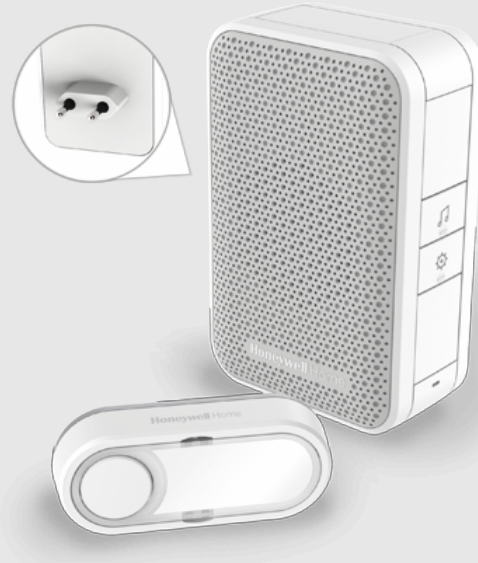

## Fi?? date Seria 3 DC311EP2

Sonerie de u?? wireless pentru priz? cu buton: alb?

Simpl?, fiabil? ?i f??r? b??t?i de cap, soneria pentru priz? Honeywell Home DC311EP2 nu va necesita niciodat? baterii noi. Precuplat? ?i gata de func?ionare la scoaterea din cutie, cu o conexiune wireless fiabil? ?i o calitate excelent? a sunetului, nu ve?i mai rata niciun vizitator, niciodat?.

### Con?inut pachet:

1 x Sonerie de u?? wireless pentru priz?, 1 x buton wireless, 1 x baterie CR2032 (3V), 1 x Ghid de ini?iere rapid?, 1 x Siguran?? ?i garan?ie, 1 x Declara?ie de conformitate,

**Lini?te sufleteasc?** - Lini?te sufleteasc? pentru vizitatori, datorit? LED-ului de confirmare de pe buton, ?i lini?te sufleteasc? pentru dumneavoastr?, datorit? func?iei cioc?nit secret care red? o melodie diferit? astfel încât pute?i ?ti dac? la u?? este un membru al familiei sau un prieten. Pentru o lini?te sufleteasc? total?, cupla?i prin Honeywell ActivLink? soneria de u?? cu accesoriile se securitate ?i cu kiturile de alarm? Honeywell, ?i v? dezvolta?i propriul sistem de avertizare ?i alarm? casnic?