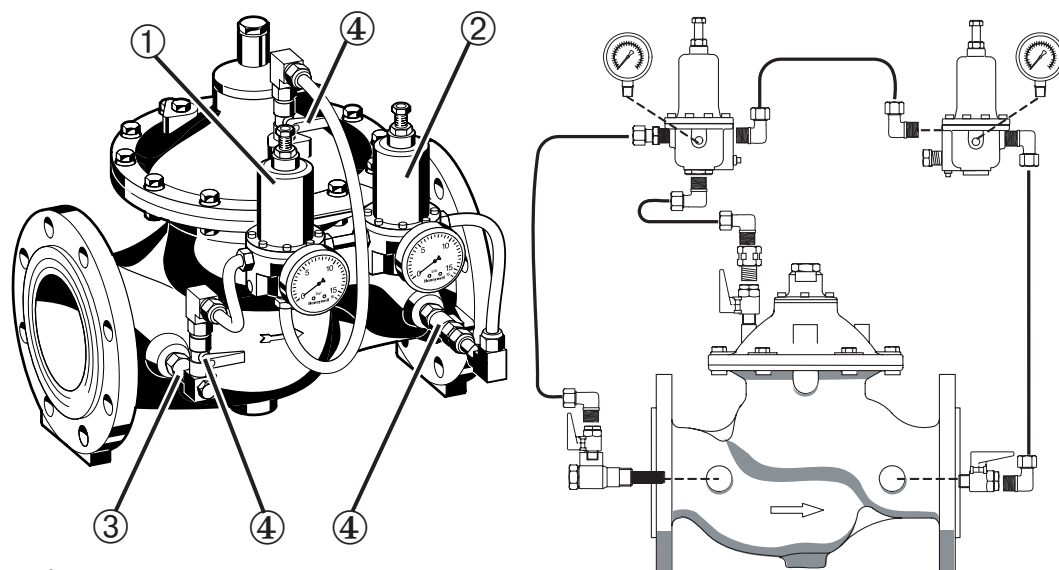

### Einbau-Anleitung • Installation Instructions Instructions de montage • Istruzioni di montaggio

## Bauteile • Components • Pièces • Componenti

①= Pilotventil CX-PS  
Pilot valve CX-PS  
Vanne pilote CX-PS  
Valvola pilota CX-PS

②= Pilotventil CX-PR  
Pilot valve CX-PR  
Vanne pilote CX-PR  
Valvola pilota CX-PR

③= Filtereinsatz  
Filter insert  
Garniture de filtration  
Inserto filtro

④= Absperr-Kugelhahn  
Manual ball valve  
Clapet à bille  
Valvola di intercettazione a sfera