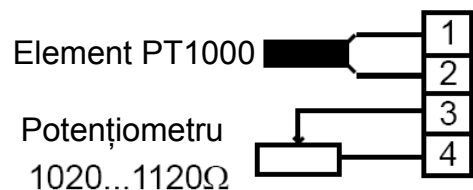

Senzor de cameră combinat cu dispozitiv de setare a punctului de referință

Deschideți în acest fel

Cablare

Citiți aceste instrucțiuni înainte de a instala și a conecta acest produs

Box 116, SE-428 22 Kållerød, Sweden
Tel: +46 31 720 02 00, Fax: +46 31 720 02 50
www.regin.se, info@regin.se