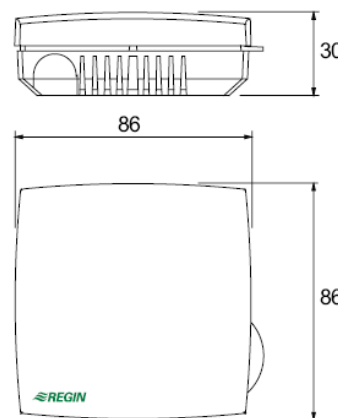

Senzor de cameră combinat cu dispozitiv de setare a punctului de referință

Deschideți în acest fel

Cablare

Citiți aceste instrucțiuni înainte de a instala și a conecta acest produs

Box 116, SE-428 22 Kållerød, Sweden
Tel: +46 31 720 02 00, Fax: +46 31 720 02 50
www.regin.se, info@regin.se

1572C JUN 07

Senzor de cameră combinat cu dispozitiv de setare a punctului de referință

Deschideți în acest fel

Cablare

Citiți aceste instrucțiuni înainte de a instala și a conecta acest produs

Box 116, SE-428 22 Kållerød, Sweden
Tel: +46 31 720 02 00, Fax: +46 31 720 02 50
www.regin.se, info@regin.se