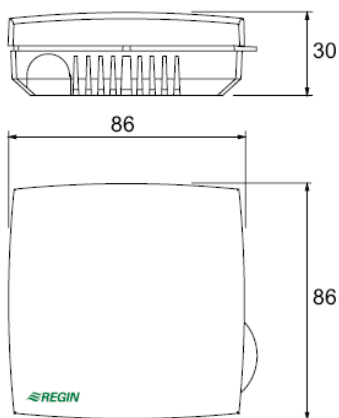

Senzor de cameră combinat cu dispozitiv de setare a punctului de referință

Deschideți în acest fel

Cablare

Citiți aceste instrucțiuni înainte de a instala și a conecta acest produs

Box 116, SE-428 22 Kållerød, Sweden
Tel: +46 31 720 02 00, Fax: +46 31 720 02 50
www.regin.se, info@regin.se

1572C JUN 07

Senzor de cameră combinat cu dispozitiv de setare a punctului de referință

Deschideți în acest fel

Cablare

Citiți aceste instrucțiuni înainte de a instala și a conecta acest produs

Box 116, SE-428 22 Kållerød, Sweden
Tel: +46 31 720 02 00, Fax: +46 31 720 02 50
www.regin.se, info@regin.se