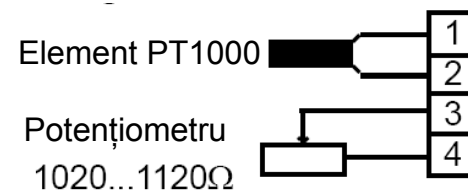

1572C JUN 07

Senzor de cameră combinat cu dispozitiv de setare a punctului de referință

Deschideți în acest fel

Cablare

Citiți aceste instrucțiuni înainte de a instala și a conecta acest produs

Box 116, SE-428 22 Kållerød, Sweden
Tel: +46 31 720 02 00, Fax: +46 31 720 02 50
www.regin.se, info@regin.se