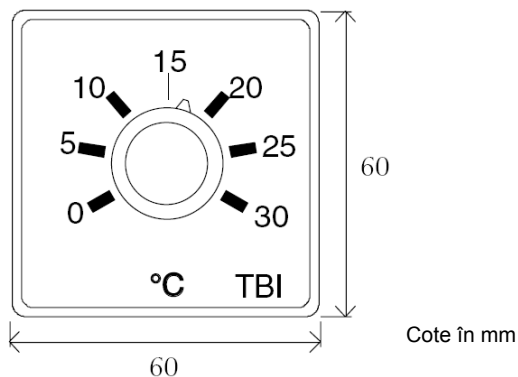

Cablare și dimensiuni

Sediul principal din Suedia

Telefon: +46 31 720 02 00

Internet: www.regin.se

E-mail: info@regin.se

THE CHALLENGER IN BUILDING AUTOMATION