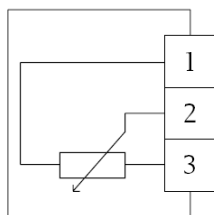

Cablare și dimensiuni

Sediul principal din Suedia

Telefon: +46 31 720 02 00

Internet: www.regin.se

E-mail: info@regin.se

THE CHALLENGER IN BUILDING AUTOMATION