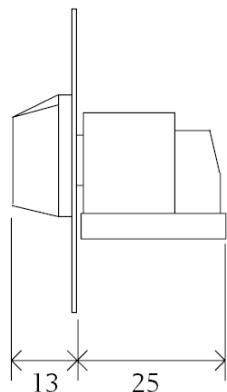

Cablare și dimensiuni

Sediul principal din Suedia

Telefon: +46 31 720 02 00

Internet: www.regin.se

E-mail: info@regin.se

THE CHALLENGER IN BUILDING AUTOMATION