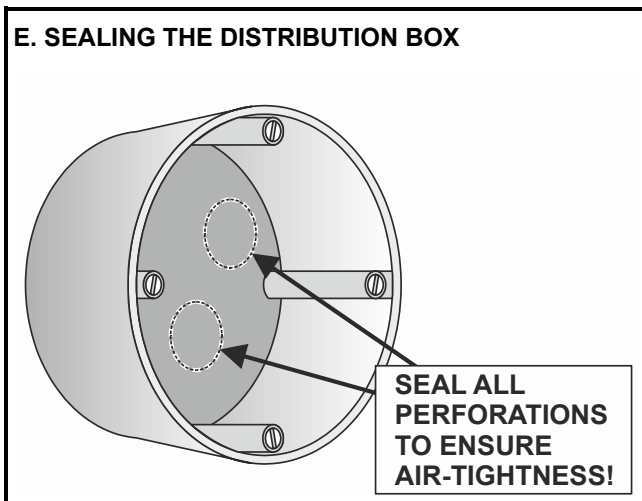

- D Montageanweisung
- DK Installationsvejledning
- ES Instrucciones de montaje
- F Instructions d'installation
- I Istruzioni di montaggio
- N Installationsinstruktioner
- NL Installatievoorschrift
- P Instruções de montagem
- S Installation instruktioner
- FI Asennusohje
- PL Instrukcja montażu

RF20 Space Temperature Sensor

MOUNTING INSTRUCTIONS

<p>A. CAUTION</p> <hr/> <p>⚠ WARNING</p> <p>Risk of electric shock or equipment damage!</p> <ul style="list-style-type: none"> ▶ Do not touch any live parts. ▶ Disconnect power supply before making connections. ▶ Do not reconnect power until installation is complete. ▶ Observe precautions for handling electrostatic sensitive devices. <div style="text-align: center;">  </div>	<p>B. REMOVING COVER, INSERTING SCREWS</p> <div style="text-align: center;">  </div> <div style="text-align: center;">  </div>
<p>C. WIRING (2 x 1.5 mm²), REPLACING COVER</p> <div style="text-align: center;">  </div> <div style="text-align: center;">  </div>	<p>D. INSTALLATION POSITION</p> <div style="text-align: center;">  </div>